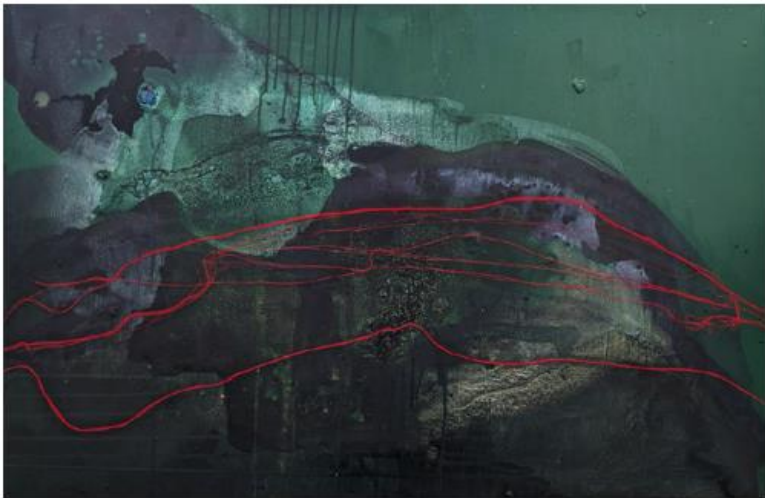

**Communiqué du 30 janvier 2023.**

*Gabrielle Lalonde (artiste peintre)*  
*Exposition dans le corridor culturel de St-Valentin*  
*du 8 février au 6 avril inclusivement.*

Donner le feu vert, Acrylique et fil sur toile, 24x36po

**Vernissage aura lieu le 8 février**

**Formule 5 à 7**

Née en 1992, Gabrielle est une artiste émergente qui vit et travaille dans le village de Saint-Étienne-de-Beauharnois où elle peut cultiver quelques légumes avec sa famille. Une fois aux études supérieures, c'est à l'UQAM qu'elle entreprend un baccalauréat en arts visuels et médiatiques qu'elle terminera en 2015.

Elle aime beaucoup expérimenter des formes qui rappellent le paysage, ce qui donne des compositions intéressantes et organiques.

L'année 2022 est une année tournante pour l'artiste puisque c'est la première année où ses œuvres sortent de l'atelier pour des projets et des expositions dans sa région.